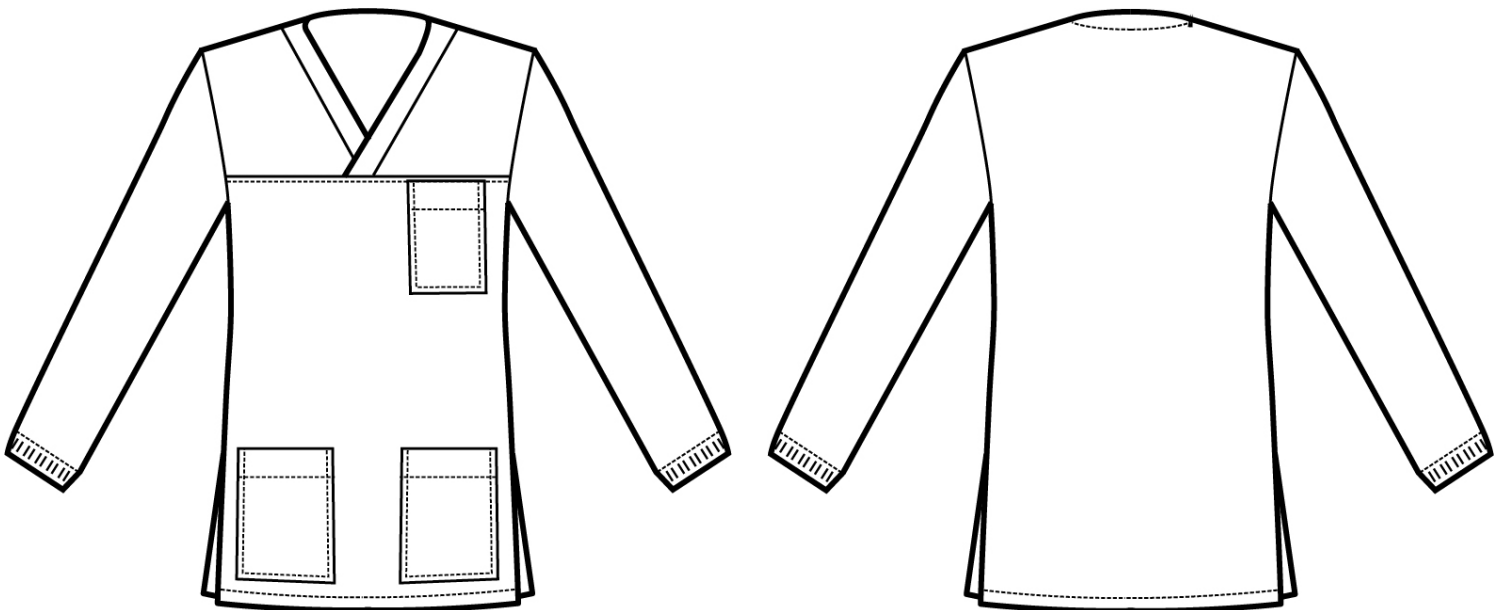

ARTICOLI 045900 COLLO A V MANICA LUNGA

TAGLIA	LARGHEZZA TORACE	LUNGHEZZA SCHIENA DA SOTTO IL COLLO FINO ALL'ORLO	LUNGHEZZA MANICA
S	52	69	61
M	56	73	64
L	60	77	67
XL	64	77	68
XXL	68	78	70

Isacco srl

Misure e disegni dei prodotti

La tabella misure è puramente indicativa in quanto durante la fase di confezionamento degli indumenti sono ammesse tolleranze dovute alla lavorazione